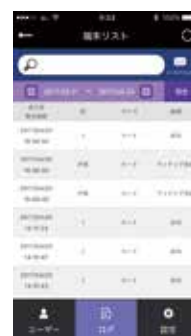

ログイン画面

ユーザー一覧画面

ユーザ登録画面
※ユーザ名入力可能

ユーザー削除画面

履歴閲覧画面
※データをメールで送信可能

スマートなボディの
非接触カードリーダー。

AC1000SF

屋外用BOX
(開閉式)