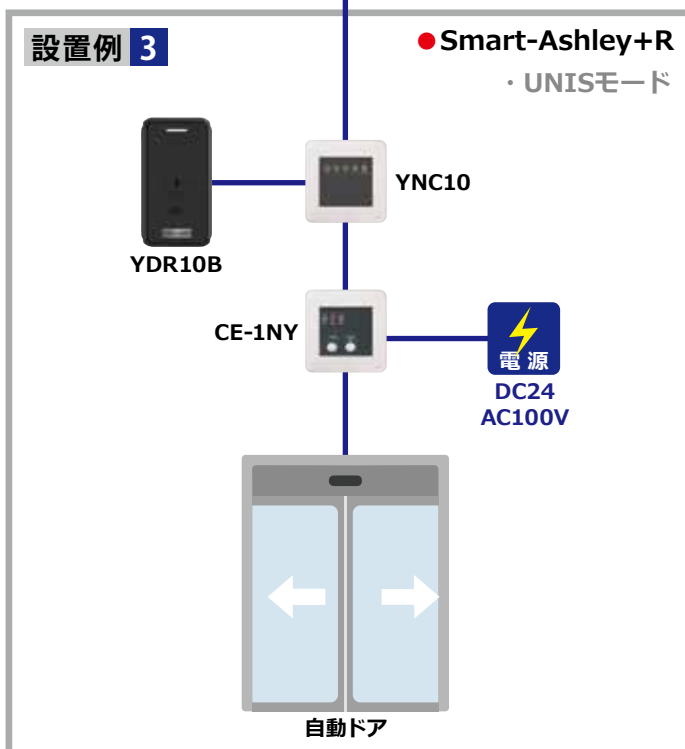

アシバネ ^{ユービー} UB ロックシリーズ

1 FVC(Fingerprint Verification Competition) 受賞!

3 偽造指紋対応センサー搭載で
犯罪をシャットアウト

2 世界各地で採用実績のある、
指紋センサー・アルゴリズムを採用

4 光学式センサーの採用により、
外部衝撃や静電気などからの影響を軽減

最新情報は
ここからチェック!

System Configuration
システム構成例

TRON HD-TVIシステム ※詳細は別途カタログをご参照ください。

ネットワーク網(TCP/IP)

※パソコンのみでの管理も可能です。

ネットワーク網(TCP/IP)

UB 大容量LED搭載で逆光補正有

UBio-X PRO

暗所での顔認識機能向上

- 赤外線カメラ搭載で最大30,000ルクス

5.0インチカラーLCDタッチスクリーン

- 操作しやすいタッチ感

大容量メモリ

- 顔:100,000 / 指紋:500,000

Felica & Mifare & EM 同時サポート

TCP/IP, Wiegand, RS485, RS232

・顔・指紋・非接触カード（フェリカカード^{*}・マイフェアカード（13.56MHz））・パスワードによる認証方式

※可変コード対応不可 ※直射日光の当たる環境下での設置は推奨していません。

UB Android OS搭載で
顔を感じし自動でカメラ角度を調整

UBio-X Iris

50cmの距離で虹彩認証可能

素早い虹彩&指紋認証速度

- マスクを付けたままで虹彩認証可能

5.0インチカラーLCDタッチスクリーン

- 操作しやすいタッチ感

自動チルト機能