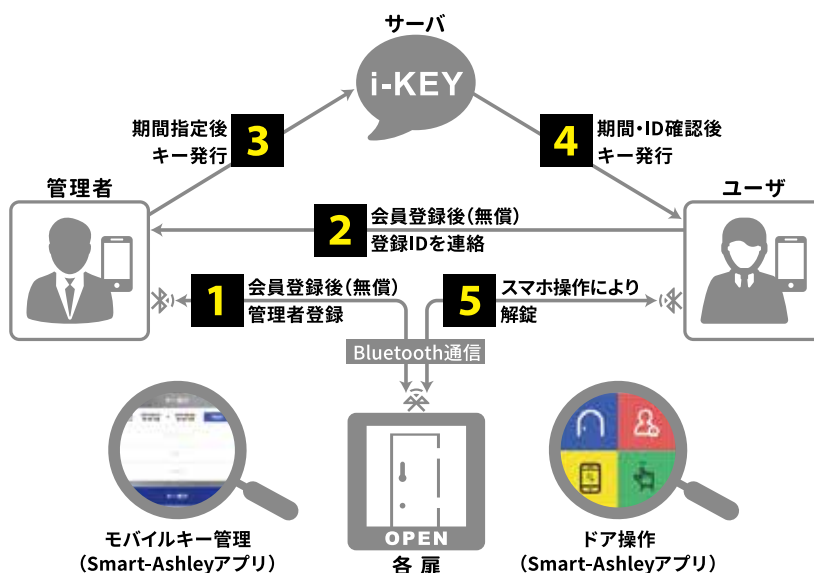

・HORI用アダプタ	
対応機種	Smart-Ashley+F, Smart-Ashley
対応錠前	HORI(1311)

・センサーカバー	
対応機種	Smart-Ashley+F
サイズ	67(W)×57(H)×49(D)mm
その他	両面テープ固定 色:ブラック

・配線延長ケーブルSF用	
対応機種	Smart-Ashley
配線長	約1000mm
その他	基板サイズ18(W)×40(H)mm 基板色:グリーン

・配線延長ケーブルFP用	
対応機種	Smart-Ashley+F
配線長	約1000mm
その他	基板サイズ18(W)×42(H)mm 基板色:ブラック

UB スマートフォンアプリ

Smart-Ashleyアプリ

- ・遠隔で管理者よりスマートフォンを利用し鍵の配信が可能です。
- ・Smart-Ashley シリーズの自動施錠設定、履歴管理、モード設定を変更することができます。
- ・i-OS,Android OS に対応可能
- ・ランニングコストは不要です。

※スマートフォンの機種や環境状態により使用しにくい場合もございます。また、最新 OS に関して順次対応は予定しておりますが使用出来ない可能性もございます。
 ※無償サービスのご提供ですのでサーバの状態や回線の状況によってサービスの停止もしくは使用出来ないこともございます。

モバイルキーシステムについて

仕様

Item	適用
OS	iOS 8.0 / Android 4.3 以上
通信	Bluetooth接続
対応デバイス	Smart-Ashley+F、Smart-Ashley

UB 住宅玄関向け
指紋認証ドアロック

FTL

・ツーロック対応可能

型番	FTL
CPU	32ビットRISC CPU
ユーザ数	家庭用モード:50指
指紋センサ	光学式(500dpi)
他人誤認率(FAR)	0.001%
本人拒否率(FRR)	0.1%
認証速度	平均1秒以内
電源	6V 1.5V単3アルカリ電池4本 (1日10回の使用で約1年)・非常時9V角電池
使用環境	-10℃~50℃ 湿度90%以下
防水機能	国際防水規格 IPX4(防まつ形) ※外部認証部のみ
非接触カード	—
サイズ	外部:59mm(W)×125mm(H)×40mm(D) 内部:84mm(W)×147mm(H)×44mm(D)
備考	適応:LG,LGK,LX,TX,TXK(レバーハンドル錠) SK,LD,LDK,HD(本締錠) ワンロック/ツーロック