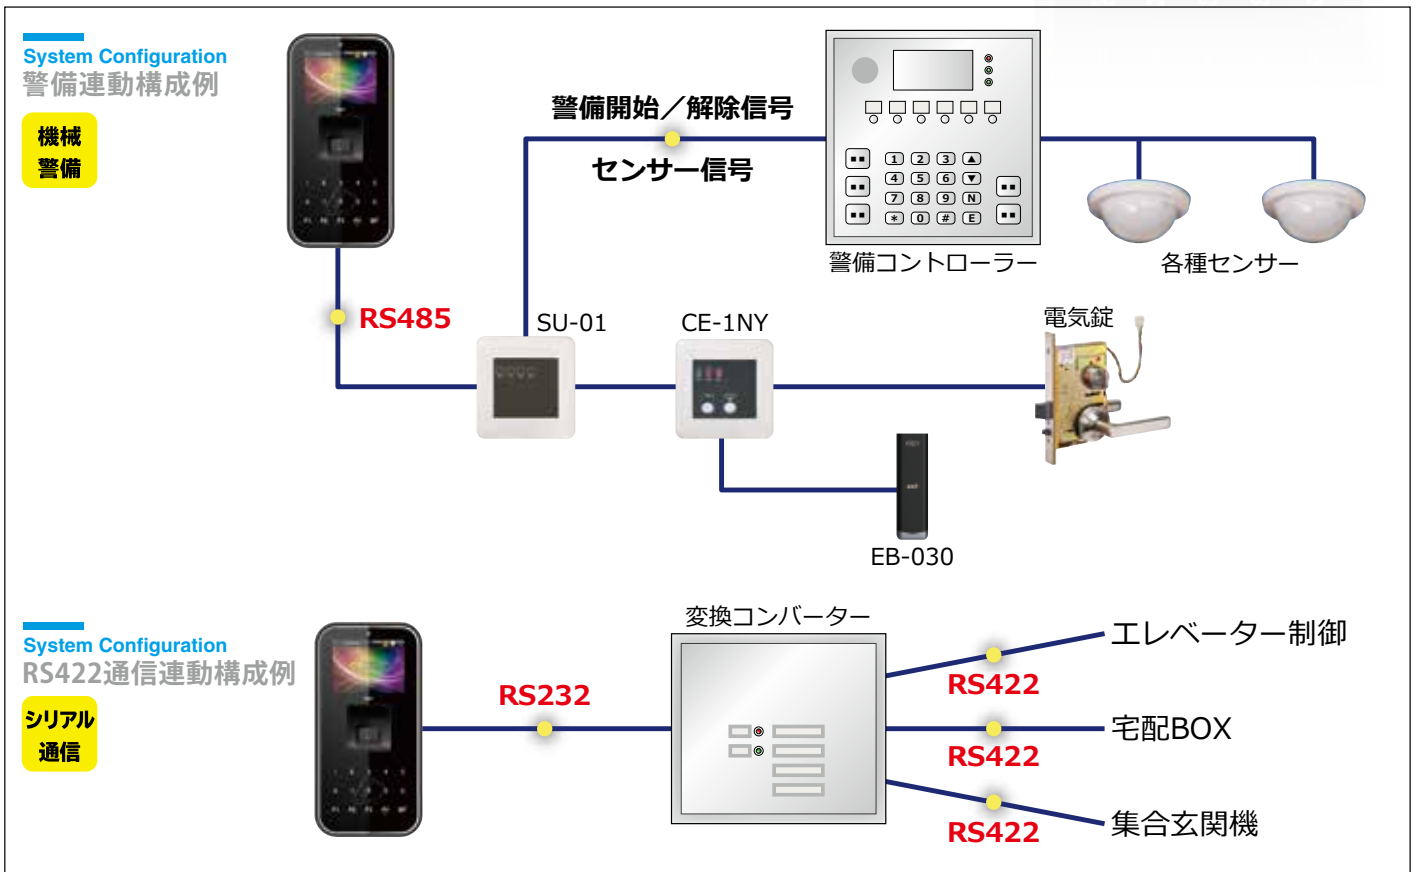

UB Android OS搭載で
顔を感じし自動でカメラ角度を調整

UBio-X Iris

50cmの距離で虹彩認証可能

素早い虹彩&指紋認証速度

- マスクを付けたままで虹彩認証可能

5.0インチカラーLCDタッチスクリーン

- 操作しやすいタッチ感

自動チルト機能

- マスク検知も可能な自動角度調整虹彩カメラ

Felica & Mifare & EM 同時サポート

サーマル付きで認証時に体温検知可能(オプション)

・虹彩・指紋・非接触カード（フェリカカード^{*}・マイフェアカード（13.56MHz））・パスワードによる認証方式

※可変コード対応不可 ※直射日光の当たる環境下での設置は推奨していません。

UB 防水・防塵であらゆるシーンに対応。
カラー画面と音声案内で正確な操作をナビゲート！

AC5000SF

- ・国際防水規格 IP65 (防塵・防噴流形) 取得
- ・指紋・非接触カード (フェリカカード*・マイフェアカード (13.56MHz))・パスワードによる認証方式
- ・複数 ID 認証 (最大 4 人まで) 設定が可能
- ・機械警備連動が可能
- ・宅配ボックスやエレベータとの連動も可能

※可変コード対応不可

UB メタルケース

UB 埋め込みカバー

UB カメラ機能搭載でBluetooth接続可能な新端末。
スマートで美しいボディライン。