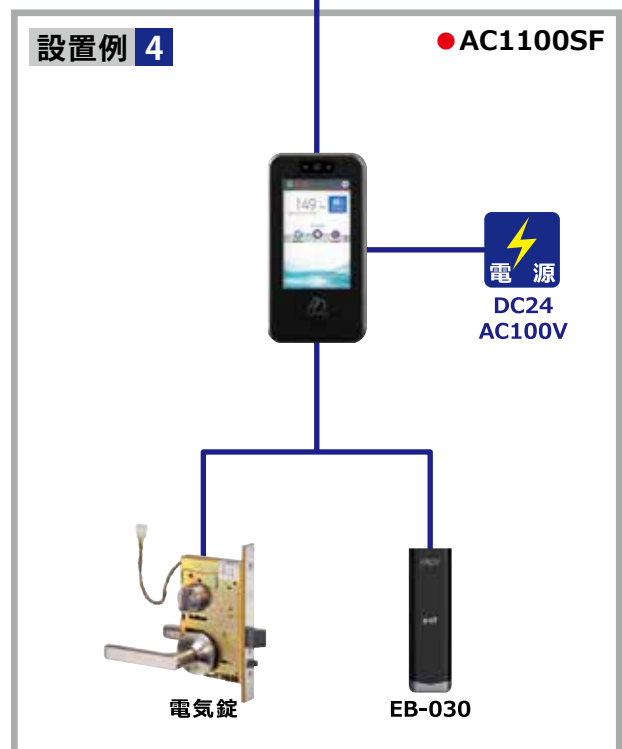

TRON HD-TVIシステム ※詳細は別途カタログをご参照ください。

ネットワーク網(TCP/IP)

※パソコンのみでの管理も可能です。

ネットワーク網(TCP/IP)

UB 大容量LED搭載で逆光補正有

UBio-X PRO

暗所での顔認識機能向上

- 赤外線カメラ搭載で最大30,000ルクス

5.0インチカラーLCDタッチスクリーン

- 操作しやすいタッチ感

大容量メモリ

- 顔:100,000 / 指紋:500,000

Felica & Mifare & EM 同時サポート

TCP/IP, Wiegand, RS485, RS232

・顔・指紋・非接触カード（フェリカカード^{*}・マイフェアカード（13.56MHz））・パスワードによる認証方式

※可変コード対応不可 ※直射日光の当たる環境下での設置は推奨していません。

UB Android OS搭載で
顔を感じし自動でカメラ角度を調整

UBio-X Iris

50cmの距離で虹彩認証可能

素早い虹彩&指紋認証速度

- マスクを付けたままで虹彩認証可能

5.0インチカラーLCDタッチスクリーン

- 操作しやすいタッチ感

自動チルト機能