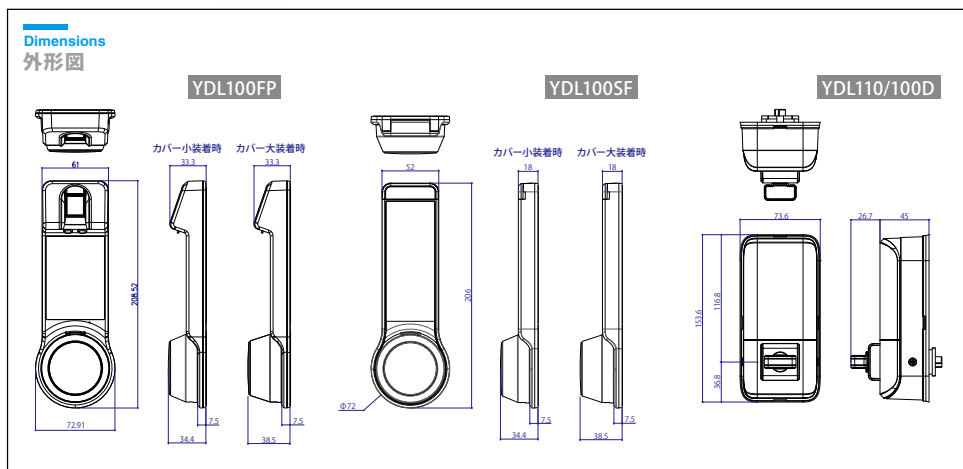

Smart-Ashley オプション品

・通電用ACアダプター	
対応機種	Smart-Ashley+F, Smart-Ashley
配線長	コネクタ部 約300mm アダプタ部 約1000mm
サイズ	34 (W)×72 (H)×51 (D)mm

・ツーロックケーブル	
対応機種	Smart-Ashley+F, Smart-Ashley
配線長	約1000mm

・マグネットセンサー (高感度)	
対応機種	Smart-Ashley+F, Smart-Ashley
感知距離	40mm以下
その他	非磁性体上

・サムターン回し防止カバー	
対応機種	Smart-Ashley+F, Smart-Ashley
サイズ	39(W)×36(H)×28(D)mm
その他	両面テープ固定 色:ブラック

・電動サムターン用スペーサ	
対応機種	Smart-Ashley+F, Smart-Ashley
サイズ	3(T)×72(H)×153(D)mm
その他	色:ブラック

・扉厚延長アダプター	
対応機種	Smart-Ashley+F, Smart-Ashley
対応扉厚	51~102mm
その他	貫通ビス1本 止めビス8本 六角レンチ付属 各種取付ネジ付属

・非常用サムターンカバー	
対応機種	Smart-Ashley+F, Smart-Ashley
サイズ	65(W)×66(H)×54(D)mm
その他	両面テープ+ビス固定

・HORI用アダプタ	
対応機種	Smart-Ashley+F, Smart-Ashley
対応錠前	HORI(1311)

・センサーカバー	
対応機種	Smart-Ashley+F
サイズ	67(W)×57(H)×49(D)mm
その他	両面テープ固定 色:ブラック

・配線延長ケーブルSF用	
対応機種	Smart-Ashley
配線長	約1000mm
その他	基板サイズ18(W)×40(H)mm 基板色:グリーン

・配線延長ケーブルFP用	
対応機種	Smart-Ashley+F
配線長	約1000mm
その他	基板サイズ18(W)×42(H)mm 基板色:ブラック