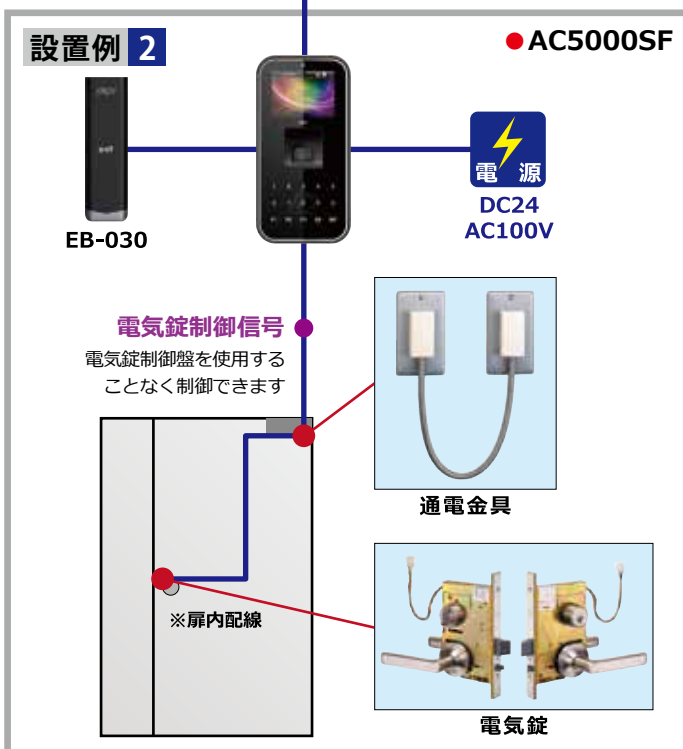

ネットワーク網(TCP/IP)