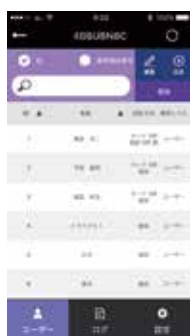

ログイン画面

ユーザー一覧画面

ユーザ登録画面
※ユーザ名入力可能

ユーザー削除画面

履歴閲覧画面
※データをメールで送信可能

スマートなボディの
非接触カードリーダー。

AC1000SF

屋外用BOX
(開閉式)