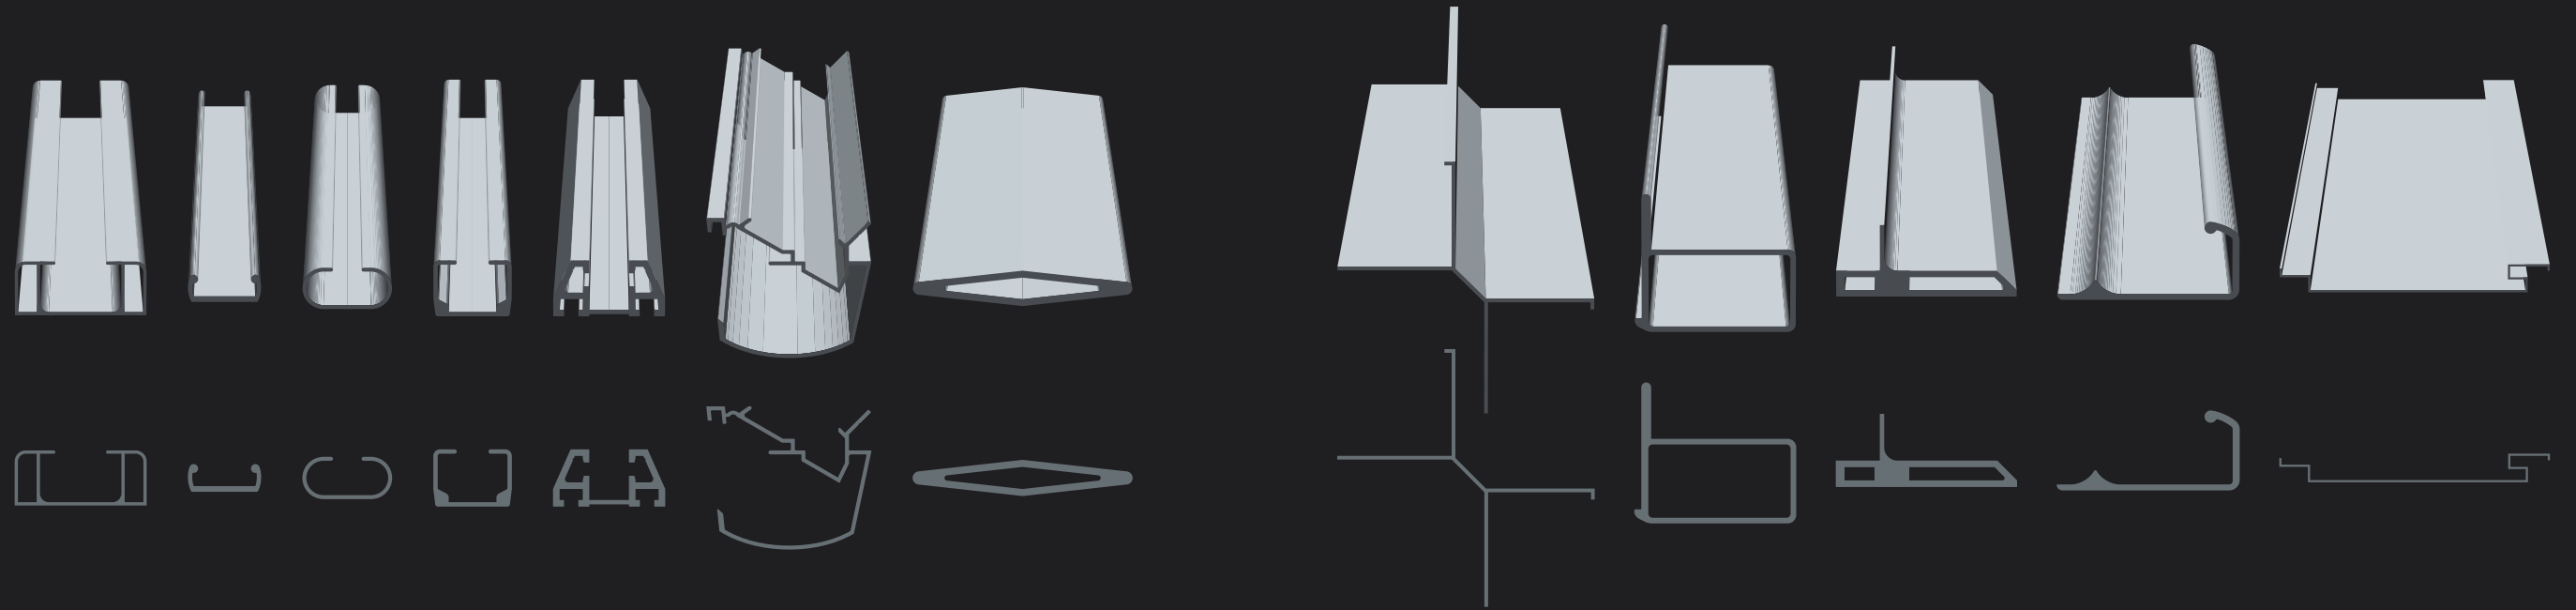

アルミオーダー押出型材

オプション ▶ ■2次加工

お客様の思いをカタチにする、オーダー型材。「アシパネ品質」でお届けいたします。

アルミ素材はビルや住宅用建材から、運輸・機械製品、生活用品まで広範な分野で活用されており、その製品化には精度の高い加工技術が求められます。当社では高品質な製品化を実現する独自の素材加工技術で、形状やサイズなど多種多様なニーズへの対応を可能としました。特に金型の設計・加工製造から納品までの工程においては他を大きく引き離す最先端のシステムを採用し、お客様のニーズに的確におこたえいたします。

軽量化・低コスト化・作業性向上・耐候性・耐食性・意匠性……
様々なご要望に小ロット・短納期・高品質でお応えいたします。

アルミ押出材の製作にあたり、まずはお客様のご要望される形状、品質に関してお打合せいたします。

アルミ押出金型をダイスと呼びます。ダイスにはいくつかの種類が存在し、主なものとしては、ソリッドダイス、ホローダイスがあります。それらの設計をCADにて作成いたします。

押出型図が完成したら、お客様にご承認頂いた図面を基にアルミ押出金型を製作いたします。

長尺ビレット→切断→ビレット加熱→押し出し→ストレッチ矯正→切断→熱処理等々、一貫体制の製造工程で製品にいたします。

製品の意匠、耐久、耐色性を高めるアルマイト処理を一貫ラインで行っております。当社オリジナル技術である抗菌アルマイト処理も可能です。

ご要望された品質に応じた検査・梱包を行い、お客様のもとへお届けいたします。

押出型材

一般型材

アルミ平板・
金属加工品

建具用レール

トイレフリス

手すり

建築用部材

入退室管理・
防災カメラシステム

押出型材

一般型材

アルミ平板・
金属加工品

建具用レール

トイレフリス

手すり

建築用部材

入退室管理・
防災カメラシステム