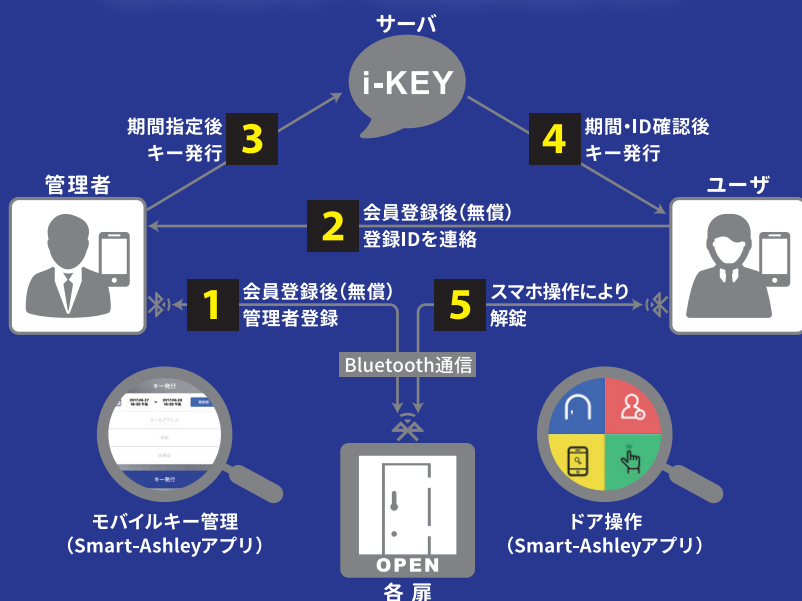

いまの社会、
スマホを手放して
生きていけないのだ。

これからのふつうを、いまから。

アシバネ UB ロックシリーズ
スマートアシュリ
Smart-Ashley+R®

モバイルキーシステムって？

主な特長

- Felica & Mifare と Bluetooth が利用可能
- 混在使用も可能です。
- 国際防水防塵規格IP66取得
- 屋外にBOXなしで設置可能。
- オリジナルアプリより解錠可能
- スマートフォンを振ると解錠できます。
- Bluetoothを利用したワンタイムキー
- 管理者による遠隔からの配信が可能。
- アプリで管理・PCで管理の相互切替
- 使用方法を柔軟に選択して運用できます。
- 自動ドア・電気錠と連動
- スマートフォンにて自動ドア・電気錠が解錠可能。

安田株式会社

本社 〒542-0081 大阪市中央区南船場1-11-9(長堀安田ビル7F)
TEL 06-6251-7091(代) FAX 06-6262-3629
<http://www.ashibane.co.jp/>

サイズ

システム構成例

仕様

解錠方法	カード：13.56MHz (Felica, Mifare) ※可変コードには対応していません モバイルキー：i-OS or Android OS + Bluetooth ※Ashleyモードのみ
登録ユーザ数	管理者モード*：5000ID/カード5000枚/D-KEY5000台 (Ashleyモードのみ) ※登録にはスマートフォンが必要になります
ログ保存数	10000ログ
使用電源	DC12～DC24V
動作温度	-20℃～60℃ (RH 90%)
防水性能	IP66取得 (リーダ部のみ)
製品サイズ	リーダ部 71(W)×135(H)×19(D)mm / コントローラ部 116(W)×120(H)×29(D)mm ※2個用スイッチボックス適合
付属品	ACアダプタ 露出用サブプラケット (リーダ用) ※コントローラ用スイッチボックスは付属していません。
電気錠制御器	CE-1NY(1回線用) ※100V対応品、多回線盤をご相談ください。
CE-1NY対応電気錠	モーター施錠型：AL3M, AFF, EM, SXE / 通電時解錠型：AMT, AUT, ALT (ALTA), AST, E*M, E*T, E*B, EUT 通電時施錠型：AUR, ALR, ASR, E*R, EUR / 瞬時通電施錠型 (有極)：AUS, AMS, ALA, E*SF, EXS 通電時解錠型ストライク：AST (こじ開けなし) / 通電時施錠型ストライク：ASR (こじ開けなし)
	電磁ロック：EML600, 1200 / 電磁ロック：LC-3500BLED / 自動扉
	※「*」の箇所には「S」(ノブ型)、「L」(レバー型)が入ります。