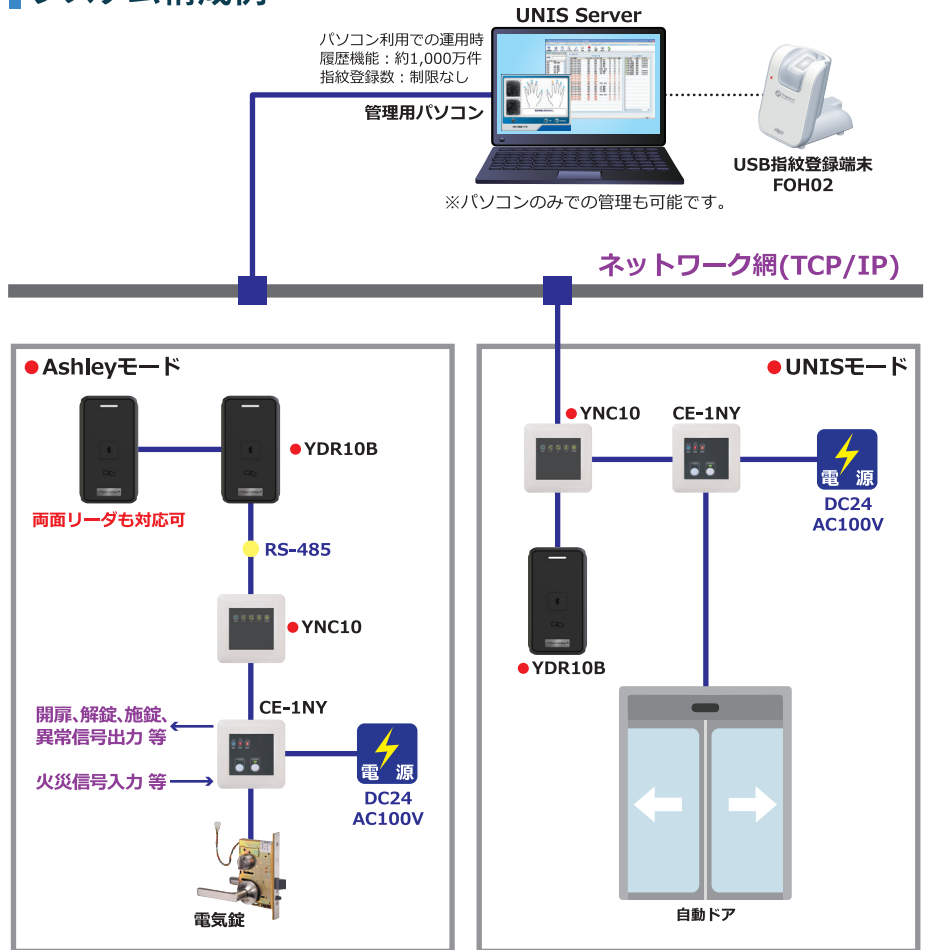

いまの社会、
スマホを手放して
生きていけないのだ。

これからのふつうを、いまから。

アシバネ UB ロックシリーズ
スマートアシュリ
Smart-Ashley+R®

モバイルキーシステムって？

主な特長

- Felica & Mifare と Bluetooth が利用可能
- 混在使用も可能です。
- 国際防水防塵規格IP66取得
- 屋外にBOXなしで設置可能。
- オリジナルアプリより解錠可能
- スマートフォンを振ると解錠できます。
- Bluetoothを利用したワンタイムキー
- 管理者による遠隔からの配信が可能。
- アプリで管理・PCで管理の相互切替
- 使用方法を柔軟に選択して運用できます。
- 自動ドア・電気錠と連動
- スマートフォンにて自動ドア・電気錠が解錠可能。

安田株式会社

本社 〒542-0081 大阪市中央区南船場1-11-9(長堀安田ビル7F)
TEL 06-6251-7091(代) FAX 06-6262-3629
<http://www.ashibane.co.jp/>

サイズ

システム構成例

仕様

解錠方法	カード：13.56MHz (Felica, Mifare) ※可変コードには対応していません モバイルキー：i-OS or Android OS + Bluetooth ※Ashleyモードのみ
登録ユーザ数	管理者モード*：5000ID/カード5000枚/D-KEY5000台 (Ashleyモードのみ) ※登録にはスマートフォンが必要になります
ログ保存数	10000ログ
使用電源	DC12～DC24V
動作温度	-20℃～60℃ (RH 90%)
防水性能	IP66取得 (リーダ部のみ)
製品サイズ	リーダ部 71(W)×135(H)×19(D)mm / コントローラ部 116(W)×120(H)×29(D)mm ※2個用スイッチボックス適合
付属品	ACアダプタ 露出用サブプラケット (リーダ用) ※コントローラ用スイッチボックスは付属していません。
電気錠制御器	CE-1NY(1回線用) ※100V対応品、多回線盤をご相談ください。
CE-1NY対応電気錠	モーター施錠型：AL3M, AFF, EM, SXE / 通電時解錠型：AMT, AUT, ALT (ALTA), AST, E*M, E*T, E*B, EUT 通電時施錠型：AUR, ALR, ASR, E*R, EUR / 瞬時通電施錠型 (有極)：AUS, AMS, ALA, E*SF, EXS 通電時解錠型ストライク：AST (こじ開けなし) / 通電時施錠型ストライク：ASR (こじ開けなし)
	電磁ロック：EML600, 1200 / 電磁ロック：LC-3500BLED / 自動扉
	※「*」の箇所には「S」(ノブ型)、「L」(レバー型)が入ります。